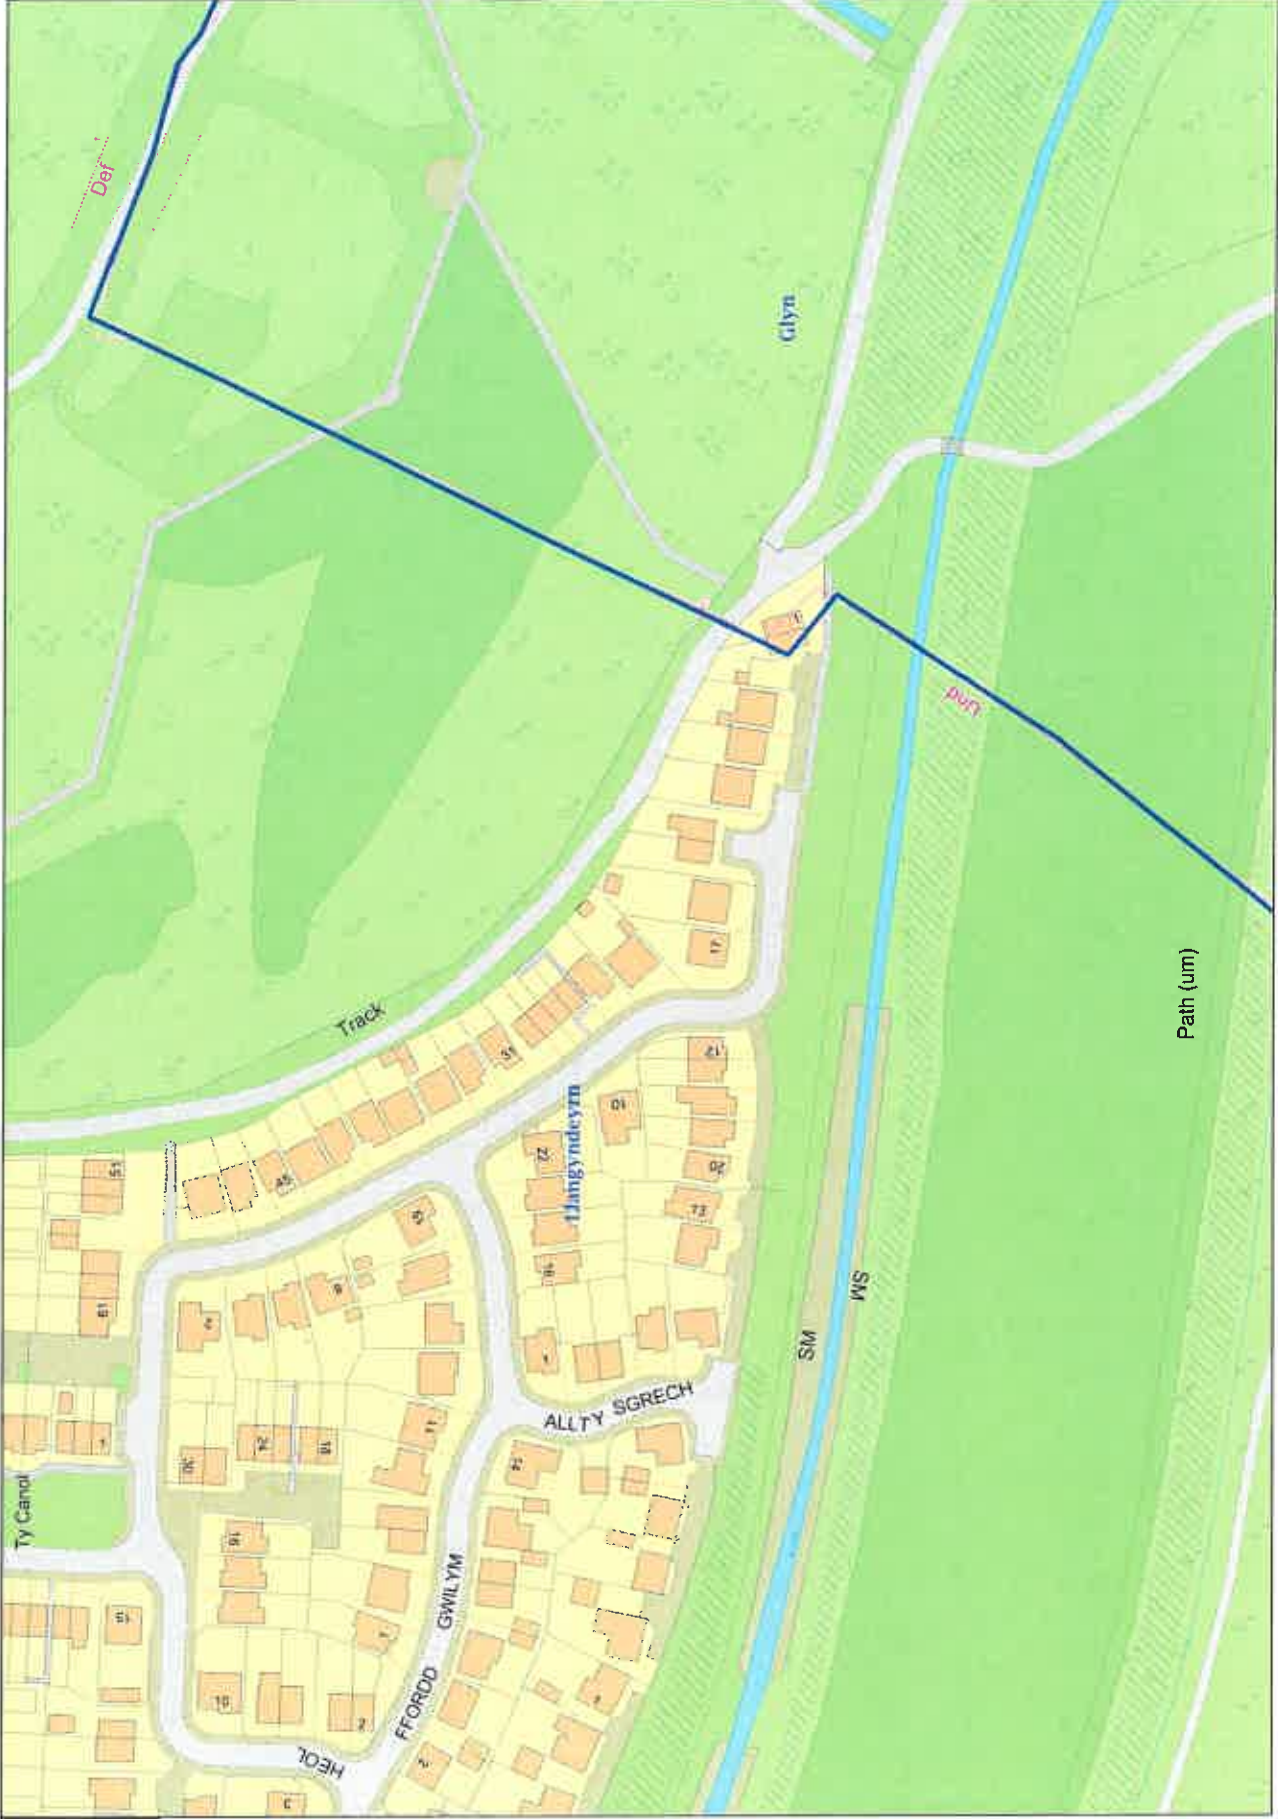

Langyndeym

Glyn

Graddfa
Scale
1:1250

Canol y Map
Map Centre
[2465 13.5; 2061 12.6]

Dyddiad
Date
11/05/2023